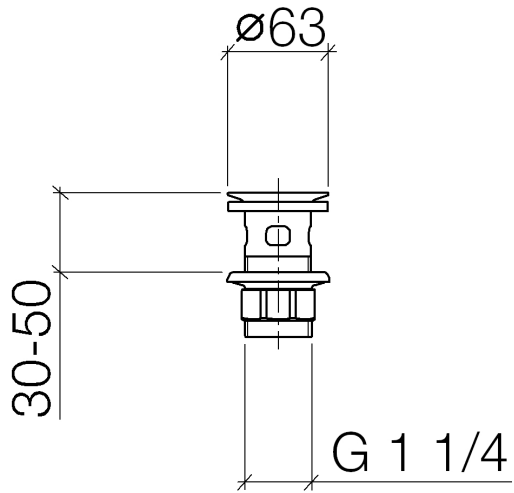

10 105 970

Passt zu: IMO, LULU, MADISON, MEM,
TARA, CL.1, LISSÉ, VAIA, META, CYO

	Dark Chrome	10 105 970-19
	Chrom	10 105 970-00
	Platin gebürstet	10 105 970-06
	Platin	10 105 970-08
	Messing (23kt Gold)	10 105 970-09
	Light Gold	10 105 970-26
	Light Gold gebürstet	10 105 970-27
	Messing gebürstet (23kt Gold)	10 105 970-28
	Schwarz matt	10 105 970-33
	Bronze gebürstet	10 105 970-42
	Champagne gebürstet (22kt Gold)	10 105 970-46
	Champagne (22kt Gold)	10 105 970-47
	Chrom gebürstet	10 105 970-93
	Dark Platinum gebürstet	10 105 970-99

Siebventil 1 1/4" - Dark Chrome

IMO

10 105 970

Nur für Becken mit Überlauf geeignet.

10 105 970

10 105 970

Ersatzteile für die
anderen
Oberflächenvarianten
finden Sie hier:
Chrom